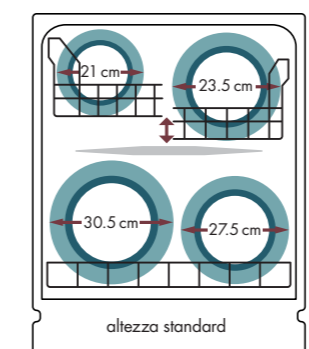

Disposizione del carico

Vista frontale