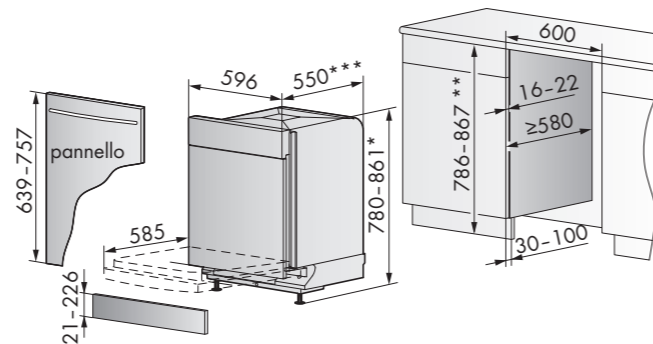

Dimensioni

780/ 896 × 596 × 550 mm (AxLxP)

Caratteristiche

Peso lordo/peso netto: 48/45 kg, Rumorosità 42 dB(A)
 Display LCD, 11 lingue, comandi Touch Control, opz. pulizia display (10'')
13 coperti, 8 programmi, 4 luci led, FunctionLight, Sistema anti allagamento, Consumo minimo acqua da 7 litri, Cerniera con movimento 3D
 Getto acqua su 3 livelli
 Partenza ritardata fino a 24 h
 Controllo permanente durezza dell'acqua
 Dosaggio automatico del brillantante
 Protezione vetro

Dotazione

Cestello superiore **Softslide** e **SoftClose** regolabile in altezza, con 4 balconcini laterali ribaltabili, 5 rastrelliere abbattibili, 1 cestello posate piccolo
 Cestello inferiore con 2 balconcini laterali ribaltabili, 8 rastrelliere abbattibili
 Zona MultiFlex per teglie grandi, 1 cestello posate grande
 1 Kit SpineEasy (4 pz.), per vasi, caraffe e bicchieri alti

Allacciamento elettrico

In dotazione cavo elettrico lunghezza 1,5 metri con spina schuko
 Predisposizione presa collegamento schuko
 Alimentazione monofase (220-240 V/50 Hz)
 Assorbimento 2,2 kW/16 A

Dimensioni prodotti/vano incasso

Installazione sottopiano

NOTE IMPORTANTI:

- H lavastoviglie 780 mm, su base bianca con piedini abbassati (h 24 mm)
- H lavastoviglie 861 mm, su base bianca con piedini alzati (h 81 mm)
- *H max lavastoviglie 896 mm, con anche la base grigia (h 35 mm)
- ** H max vano incasso 902 mm, se viene installata anche la base grigia.
- *** Con pannello spesso 22 mm, la profondità della lavastoviglie è 572 mm