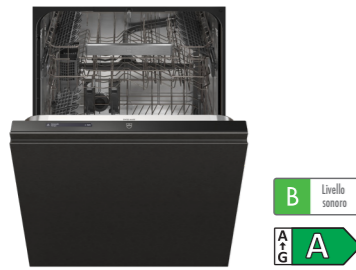

LAVASTOVIGLIE ADORA V4000 V ALTEZZA STANDARD

Codice	Descrizione	Iva Esclusa	Iva Inclusa
AS4T6HVI	ADORA V4000 V	€ 2.290,00	€ 2793,80
4116600008	altezza standard		

Per apertura press to open, ordinare l'apposito kit marca Hettich cod. EASYS 9210848

Dimensioni

780/ 896 × 596 × 550 mm (AxLxP)

Caratteristiche

Peso lordo/peso netto: 48/45 kg, Rumorosità 42 dB(A)
 Display LCD, 11 lingue, comandi Touch Control, opz. pulizia display (10'')
13 coperti, 8 programmi, 4 luci led, FunctionLight, Sistema anti allagamento, Consumo minimo acqua da 7 litri, Cerniera con movimento 3D
 Getto acqua su 3 livelli
 Partenza ritardata fino a 24 h
 Controllo permanente durezza dell'acqua
 Dosaggio automatico del brillantante
 Protezione vetro

Dotazione

Cestello superiore **Softslide** e **SoftClose** regolabile in altezza, con 4 balconcini laterali ribaltabili, 5 rastrelliere abbattibili, 1 cestello posate piccolo
 Cestello inferiore con 2 balconcini laterali ribaltabili, 8 rastrelliere abbattibili
 Zona MultiFlex per teglie grandi, 1 cestello posate grande
 1 Kit SpineEasy (4 pz.), per vasi, caraffe e bicchieri alti

Installazione basi di supporto in dotazione

Le lavastoviglie V-ZUG hanno in dotazione due basi di supporto che possono essere utilizzate insieme o separatamente, in base all'altezza del vano incasso.
 La **base bianca** è alta 24 mm ed è già installata sotto la lavastoviglie, ma è rimovibile, con i piedini regolabili, arriva ad un massimo di 81 mm.
 La **base grigia** ha un'altezza fissa di 35 mm.