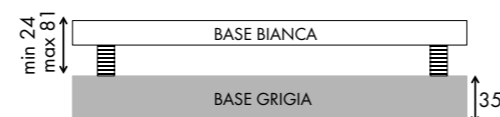

Dimensioni

780/ 896 × 596 × 550 mm (AxLxP)

Caratteristiche

Peso lordo/peso netto: 48/45 kg, Rumorosità 42 dB(A)
 Display LCD, 11 lingue, comandi Touch Control, opz. pulizia display (10'')
13 coperti, 8 programmi, 4 luci led, FunctionLight, Sistema anti allagamento, Consumo minimo acqua da 7 litri, Cerniera con movimento 3D
 Getto acqua su 3 livelli
 Partenza ritardata fino a 24 h
 Controllo permanente durezza dell'acqua
 Dosaggio automatico del brillantante
 Protezione vetro

Installazione sottopiano

NOTE IMPORTANTI:

- H lavastoviglie 780 mm, su base bianca con piedini abbassati (h 24 mm)
- H lavastoviglie 861 mm, su base bianca con piedini alzati (h 81 mm)
- *H max lavastoviglie 896 mm, con anche la base grigia (h 35 mm)
- ** H max vano incasso 902 mm, se viene installata anche la base grigia.
- *** Con pannello spesso 22 mm, la profondità della lavastoviglie è 572 mm

Installazione basi di supporto in dotazione

Le lavastoviglie V-ZUG hanno in dotazione due basi di supporto che possono essere utilizzate insieme o separatamente, in base all'altezza del vano incasso.
 La **base bianca** è alta 24 mm ed è già installata sotto la lavastoviglie, ma è rimovibile, con i piedini regolabili, arriva ad un massimo di 81 mm.
 La **base grigia** ha un'altezza fissa di 35 mm.