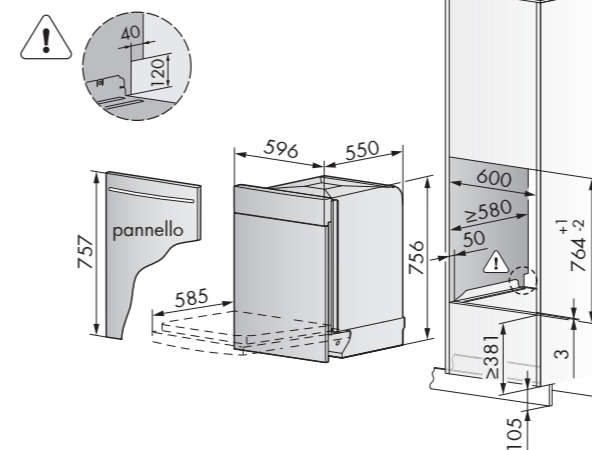

Installazione sottopiano

NOTE IMPORTANTI:

- H lavastoviglie 780 mm, su base bianca con piedini abbassati (h 24 mm)
- H lavastoviglie 861 mm, su base bianca con piedini alzati (h 81 mm)
- *H max lavastoviglie 896 mm, con anche la base grigia (h 35 mm)
- ** H max vano incasso 902 mm, se viene installata anche la base grigia.
- *** Con pannello spesso 22 mm, la profondità della lavastoviglie è 572 mm

Installazione basi di supporto in dotazione

Le lavastoviglie V-ZUG hanno in dotazione due basi di supporto che possono essere utilizzate insieme o separatamente, in base all'altezza del vano incasso.
 La **base bianca** è alta 24 mm ed è già installata sotto la lavastoviglie, ma è rimovibile, con i piedini regolabili, arriva ad un massimo di 81 mm.
 La **base grigia** ha un'altezza fissa di 35 mm.

Dimensioni prodotti/vano incasso

Installazione a colonna

Piastra di supporto per installazione a colonna: W84789

In caso d'installazione direttamente sul pavimento oppure in colonna, si deve togliere la base bianca, la lavastoviglie diventa alta 756 mm, si consiglia di utilizzare la piastra W84789, alta 1,5 mm, da ordinare separatamente. (vedi tabella accessori a destra).