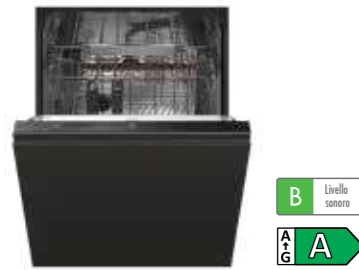

LAVASTOVIGLIE ADORA V4000 V ALTEZZA STANDARD

Codice	Descrizione	Iva Esclusa	Iva Inclusa
AS4T6HVI	ADORA V4000 V	€ 2.290,00	€ 2.793,80
4116600008	altezza standard		

Per apertura press to open, ordinare l'apposito kit marca Hettich cod. EASYS 9210848

Dimensioni
780/ 896 x 596 x 550 mm (AxLxP)

Caratteristiche
Peso lordo/peso netto: 48/45 kg, Rumorosità 42 dB(A)
Display LCD, 11 lingue, comandi Touch Control, opz. pulizia display (10'')
13 coperti, 8 programmi, 4 Luci led, FunctionLight, Sistema anti allagamento,
Consumo minimo acqua da 7 litri, Cerniera con movimento 3D
Getto acqua su 3 livelli
Partenza ritardata fino a 24 h
Controllo permanente durezza dell'acqua
Dosaggio automatico del brillantante
Protezione vetro

Funzioni
Sicurezza bambini, Opzione pastiglie, Apertura automatica porta
Avvio ritardato, Prelavaggio acqua fredda, Mezzo carico, Asciugatura+,
Risciacquo+ Risparmio energia, EcoStandby

Dotazione
Cestello superiore Softslide e SoftClose regolabile in altezza, con 4 balconcini laterali ribaltabili, 5 rastrelliere abbattibili, 1 cestello posate piccolo
Cestello inferiore con 2 balconcini laterali ribaltabili, 8 rastrelliere abbattibili
Zona MultiFlex per teglie grandi, 1 cestello posate grande
1 Kit SpineEasy (4 pz.), per vasi, caraffe e bicchieri alti

Installazione basi di supporto in dotazione

Le lavastoviglie V-ZUG hanno in dotazione due basi di supporto che possono essere utilizzate insieme o separatamente, in base all'altezza del vano incasso.
La **base bianca** è alta 24 mm ed è già installata sotto la lavastoviglie, ma è rimovibile, con i piedini regolabili, arriva ad un massimo di 81 mm.
La **base grigia** ha un'altezza fissa di 35 mm.