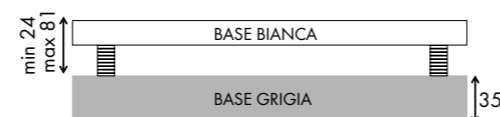

Dimensioni
780/ 896 x 596 x 550 mm (AxLxP)

Caratteristiche
Peso lordo/peso netto: 48/45 kg, Rumorosità 42 dB(A)
Display LCD, 11 lingue, comandi Touch Control, opz. pulizia display (10'')
13 coperti, 8 programmi, 4 Luci led, FunctionLight, Sistema anti allagamento,
Consumo minimo acqua da 7 litri, Cerniera con movimento 3D
Getto acqua su 3 livelli
Partenza ritardata fino a 24 h
Controllo permanente durezza dell'acqua
Dosaggio automatico del brillantante
Protezione vetro

Installazione sottopiano

NOTE IMPORTANTI:

- H lavastoviglie 780 mm, su base bianca con piedini abbassati (h 24 mm)
- H lavastoviglie 861 mm, su base bianca con piedini alzati (h 81 mm)
- *H max lavastoviglie 896 mm, con anche la base grigia (h 35 mm)
- ** H max vano incasso 902 mm, se viene installata anche la base grigia.
- *** Con pannello spesso 22 mm, la profondità della lavastoviglie è 572 mm

Installazione basi di supporto in dotazione

Le lavastoviglie V-ZUG hanno in dotazione due basi di supporto che possono essere utilizzate insieme o separatamente, in base all'altezza del vano incasso.
La **base bianca** è alta 24 mm ed è già installata sotto la lavastoviglie, ma è rimovibile, con i piedini regolabili, arriva ad un massimo di 81 mm.
La **base grigia** ha un'altezza fissa di 35 mm.