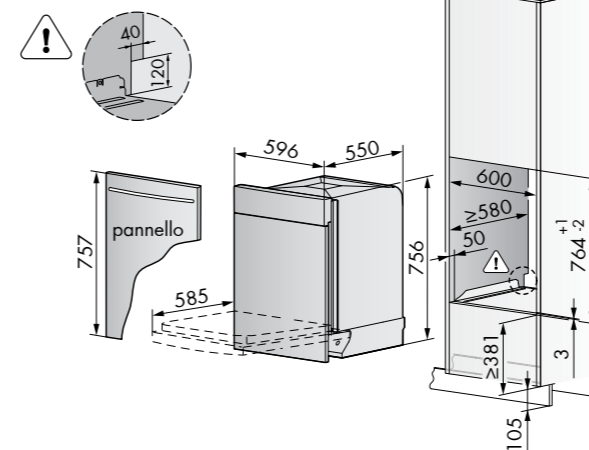

Installazione sottopiano

NOTE IMPORTANTI:

- H lavastoviglie 780 mm, su base bianca con piedini abbassati (h 24 mm)
- H lavastoviglie 861 mm, su base bianca con piedini alzati (h 81 mm)
- *H max lavastoviglie 896 mm, con anche la base grigia (h 35 mm)
- ** H max vano incasso 902 mm, se viene installata anche la base grigia.
- *** Con pannello spesso 22 mm, la profondità della lavastoviglie è 572 mm

Installazione basi di supporto in dotazione

Le lavastoviglie V-ZUG hanno in dotazione due basi di supporto che possono essere utilizzate insieme o separatamente, in base all'altezza del vano incasso.
La **base bianca** è alta 24 mm ed è già installata sotto la lavastoviglie, ma è rimovibile, con i piedini regolabili, arriva ad un massimo di 81 mm.
La **base grigia** ha un'altezza fissa di 35 mm.

Dimensioni prodotti/vano incasso

Installazione a colonna

Piastra di supporto per installazione a colonna: W84789

In caso d'installazione direttamente sul pavimento oppure in colonna, si deve togliere la base bianca, la lavastoviglie diventa alta 756 mm, si consiglia di utilizzare la piastra W84789, alta 1,5 mm, da ordinare separatamente. (vedi tabella accessori a destra).