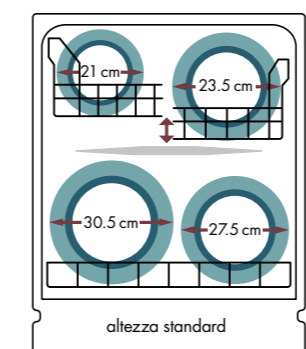

Disposizione del carico

Vista frontale