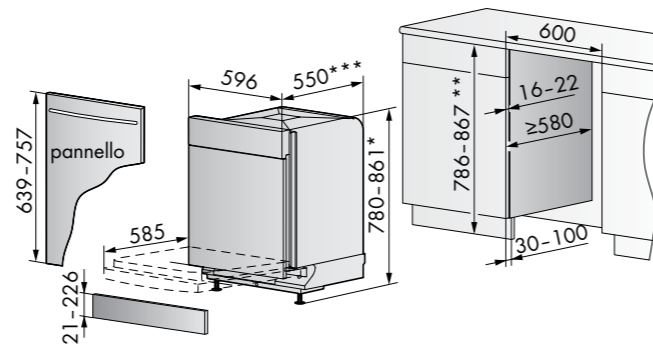

Dimensioni
780/ 896 x 596 x 550 mm (AxLxP)

Caratteristiche
Peso lordo/peso netto: 48/45 kg, Rumorosità 42 dB(A)
Display LCD, 11 lingue, comandi Touch Control, opz. pulizia display (10'')
13 coperti, 8 programmi, 4 Luci led, FunctionLight, Sistema anti allagamento,
Consumo minimo acqua da 7 litri, Cerniera con movimento 3D
Getto acqua su 3 livelli
Partenza ritardata fino a 24 h
Controllo permanente durezza dell'acqua
Dosaggio automatico del brillantante
Protezione vetro

Installazione sottopiano

NOTE IMPORTANTI:

- H lavastoviglie 780 mm, su base bianca con piedini abbassati (h 24 mm)
- H lavastoviglie 861 mm, su base bianca con piedini alzati (h 81 mm)
- *H max lavastoviglie 896 mm, con anche la base grigia (h 35 mm)
- ** H max vano incasso 902 mm, se viene installata anche la base grigia.
- *** Con pannello spesso 22 mm, la profondità della lavastoviglie è 572 mm