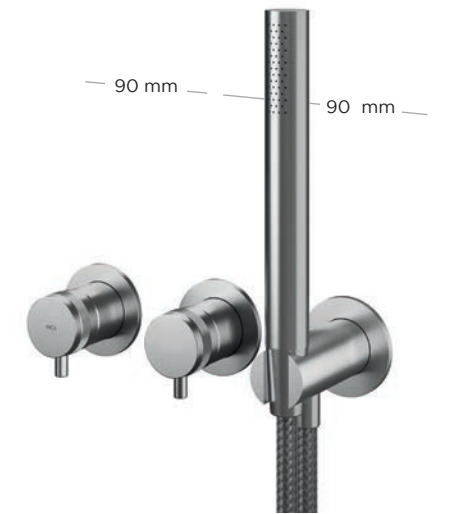

ER461

Three hole wall mounted mixer with diverter and hand shower outlet and holder.
Miscelatore a parete a tre fori con miscelatore, deviatore, uscita acqua con supporto per doccia.
Drei-Loch-Wandmischer mit Umsteller und Handbrause-Auslass und Halter
Mitigeur mural à trois trous: mitigeur - inverseur - sortie eau et support de douche.