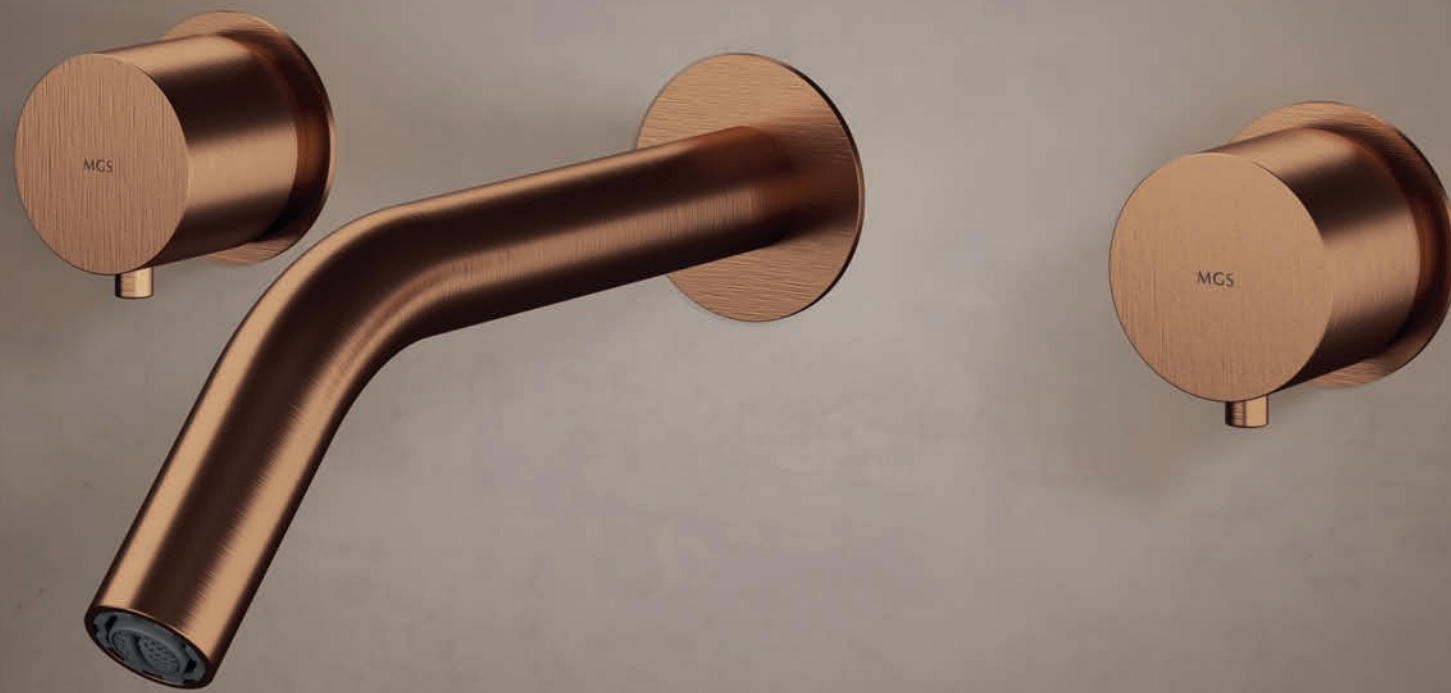

Minimal

The Minimal Collection is defined by its sleek lines, smooth surface, and unique design while paired with perfectly proportioned round lever handles for ultimate function and timeless design.

La collezione Minimal è definita dalle sue linee pulite, dalla superficie liscia e dal design unico, abbinata a maniglie a leva rotonde perfettamente proporzionate per la massima funzionalità e un design senza tempo.

La collection Minimal se définit par ses lignes épurées, sa surface lisse et son design unique, tout en étant associée à des poignées à levier rondes parfaitement proportionnées pour une fonction ultime et un design intemporel.

0278MB238B TN

Stainless Steel

€ 750

0278MB438B TN

Black Steel

€ 1250

0278MB838B TN

Titanium

€ 1250

0278MBH38B TN

Bronze

€ 1250

0278MBL38B TN

Light Gold

€ 1250

Bronze