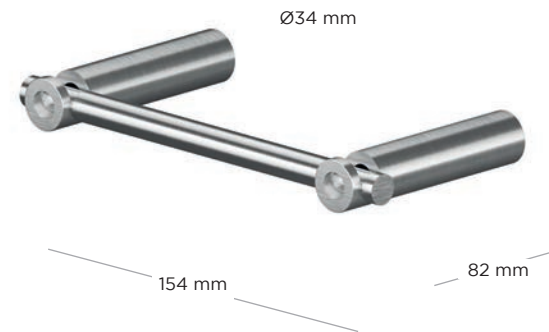

AC943

Toilet paper holder
Porta rotolo
Toilettenpapierhalter
Porte papier toilette