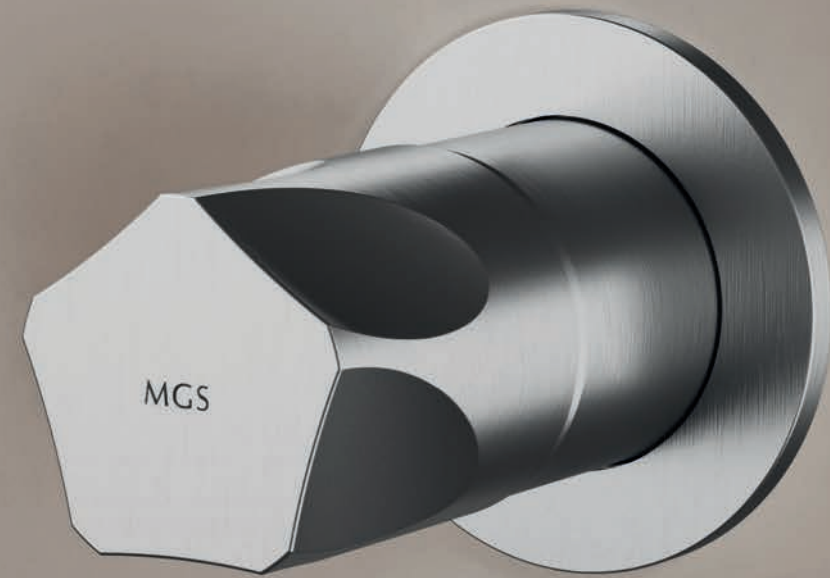

0459PE238V T
Stainless Steel
€ 600

0459PE438V T
Black Steel
€ 960

0459PE838V T
Titanium
€ 960

0459PEH38V T
Bronze
€ 960

0459PEL38V T
Light Gold
€ 960

Stainless Steel

PE460

Built-in shower mixer - trim ring Ø 60 mm
 Miscelatore doccia da incasso - basetta Ø 60 mm
 Unterputz-Dusche-Rosette Ø60 mm
 Mitigeur encastré - anneau Ø 60 mm