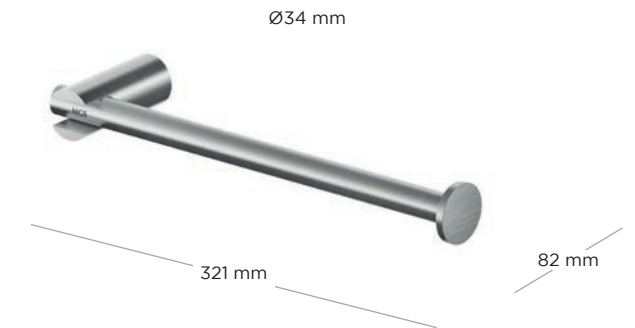

AC942

Hand towel holder
Porta asciugamano
Handtuchhalter
Porte serviette