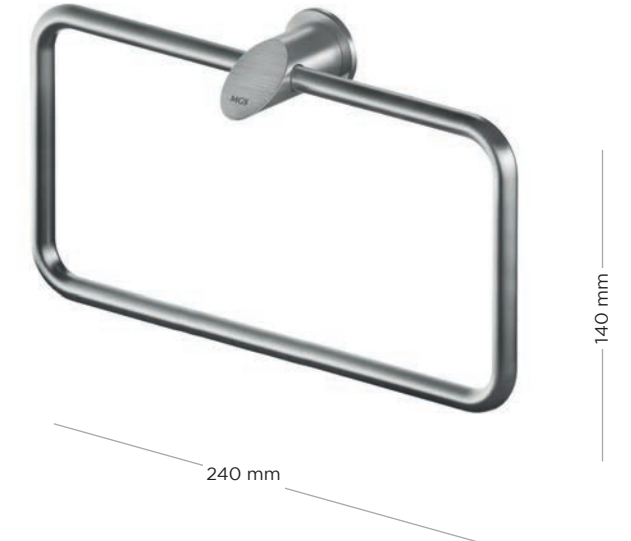

AC936

Rectangular Towel Holder
Porta asciugamano
Handtuchhalter
Porte serviette

FEATURES

FINISHES

All finishes over matte solid stainless steel - Finiture su base acciaio massiccio satinato - Oberflächenfinish über massiven gebürsteten Edelstahl - finissages sur acier massif brossé
VAT not included - prezzi IVA esclusa - Preise ohne MWST - prix hors TVA

0936452PAR

Stainless Steel

€ 270