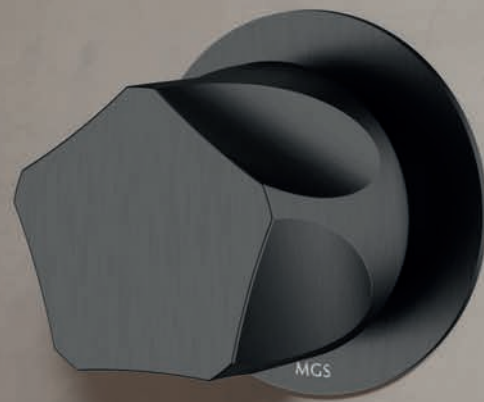

PE704

Three way built-in diverter with volume control
Deviatore incasso a 3 vie con arresti
3-Weg Unterputz-Umsteller
Inverseur à 3 vois encastré

Rough in valve 3/4" - includes stop | Parte incasso 3/4" | Unterputz Einheit 3/4" | Partie encastrée 3/4"

SV9INC.276 EUB € 470

Valve extensions kit 15 mm | Prolunghe aste manopole 15 mm | Verlängerungs - Set für Griffe 15 mm | Rallonges raccordement poignées 15 mm

SV9KPM.354 € 30

Valve extension 34 mm | Prolunghe aste manopole | Verlängerungs - Set für Griffe 34 mm | Rallonges raccordement poignées 34 mm

SV9KPM.228 € 45

FEATURES

FINISHES

All finishes over matte solid stainless steel - Finiture su base acciaio massiccio satinato - Oberflächenfinish über massiven gebürsteten Edelstahl - finissages sur acier massif brossé
VAT not included - prezzi IVA esclusa - Preise ohne MWST - prix hors TVA

0704PE2D3V

Stainless Steel

€ 350

0704PE4D3V

Black Steel

€ 550

0704PE8D3V

Titanium

€ 550

0704PEHD3V

Bronze

€ 550

0704PELD3V

Light Gold

€ 550