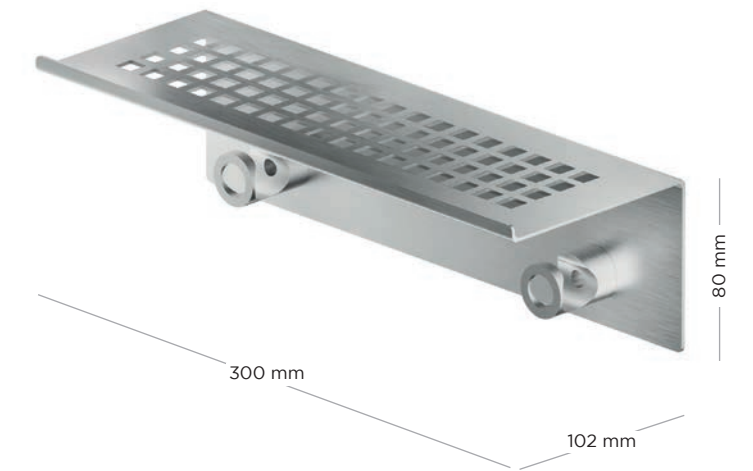

AC964

Wall mounted shower shelf with 2 hooks
Mensola doccia con 2 ganci appendini
Wandablage mit 2 Kleider - Haken
Etagère pour douche avec 2 crochets