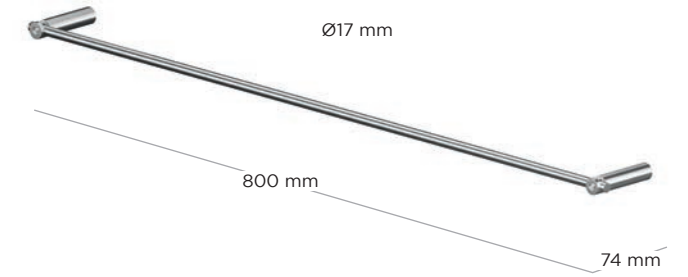

AC938

Bath towel bar
Porta telo bagno
Badetuchhalter
Porte serviette bain