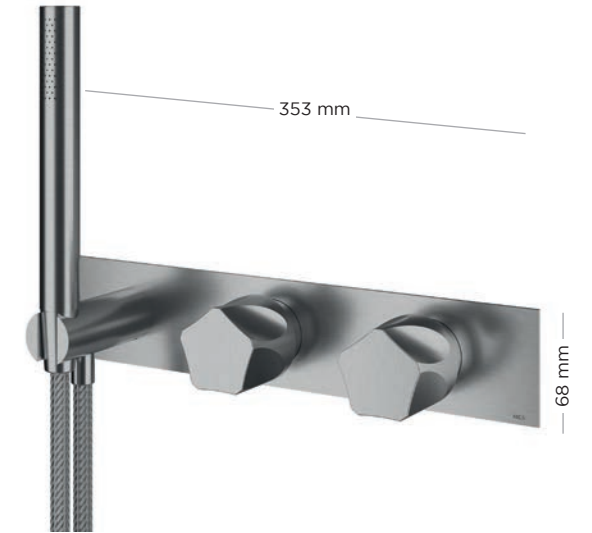

PE456

Built-in Thermostatic Shower Mixer - 2 knobs: temperature + 3 way volume control, water outlet with hook

Miscelatore termostatico, rubinetto 3 vie con arresto - presa d'acqua con gancio

Thermostat-Mischer, Dreiweg-Mischer mit stop, Handbrausehalterung und Schlauchanschluss

Mitigeur thermostatique, robinet 2 vois avec arrêt et crochet pour douchette