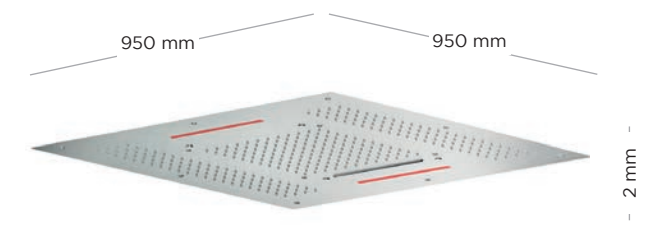

Stainless Steel

SO623

Ceiling mounted shower head : rain , waterfall,
spray, chromotherapy

Soffione incasso: getto pioggia o cascata, cromoterapia,
vaporizzatore

Deckeneinbau-Kopf-Brause: Regen - Spray - Schwall - Farbtherapie

Pommeau de douche à plafond: pluie - cascade - spray - chromothérapie

FEATURES

FINISHES

All finishes over matte solid stainless steel - Finiture su base acciaio massiccio satinato - Oberflächenfinish über massiven gebürsteten Edelstahl - finissages sur acier massif brossé
VAT not included - prezzi IVA esclusa - Preise ohne MWST - prix hors TVA

0623SO213V

Stainless Steel

€ 11300