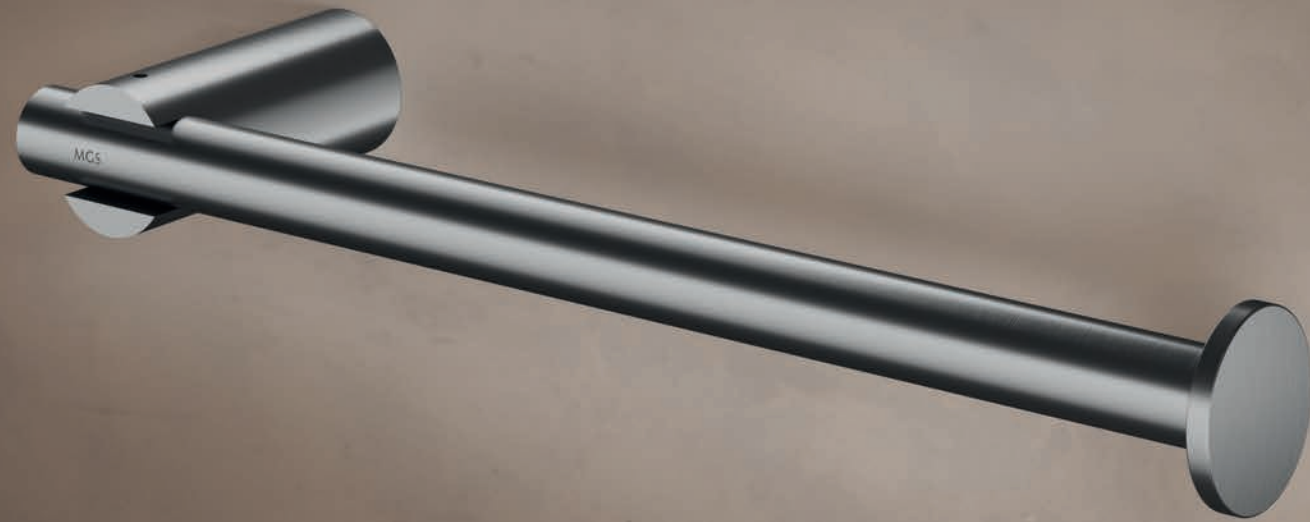

Titanium

AC942

Hand towel holder
Porta asciugamano
Handtuchhalter
Porte serviette

FINISHES

All finishes over matte solid stainless steel - Finiture su base acciaio massiccio satinato - Oberflächenfinish über massiven gebürsteten Edelstahl - finissages sur acier massif brossé
VAT not included - prezzi IVA esclusa - Preise ohne MWST - prix hors TVA

0942MB2PRC

Stainless Steel

€ 255

0942MB4PRC

Black Steel

€ 385

0942MB8PRC

Titanium

€ 385

0942MBHPRC

Bronze

€ 385

0942MBLPRC

Light Gold

€ 385