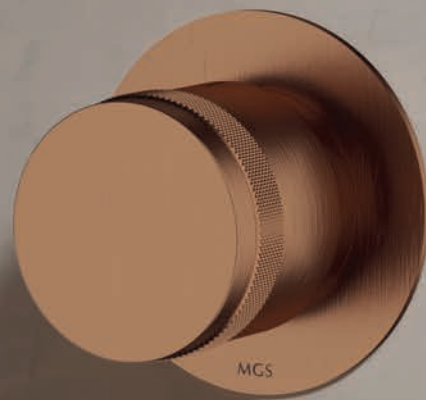

Bronze

ER446

Volume control
Rubinetto di chiusura
Absperrventil
Robinet d'arrêt

Ø70 mm

Rough in valve 3/4" - includes stop | Parte incasso 3/4" | Unterputz Einheit 3/4" | Partie encastrée 3/4"

SV9INC.229 EUB € 270

Valve extensions kit 15 mm | Prolunghe aste manopole 15 mm | Verlängerungs - Set für Griffe 15 mm | Rallonges raccordement poignées 15 mm

SV9KPM.354 € 30

Valve extension 34 mm | Prolunghe aste manopole | Verlängerungs - Set für Griffe 34 mm | Rallonges raccordement poignées 34 mm

SV9KPM.228 € 45

FINISHES

All finishes over matte solid stainless steel - Finiture su base acciaio massiccio satinato - Oberflächenfinish über massiven gebürsteten Edelstahl - finissages sur acier massif brossé
VAT not included - prezzi IVA esclusa - Preise ohne MWST - prix hors TVA

0446ER238V

Stainless Steel

€ 260

0446ER438V

Black Steel

€ 350

0446ER838V

Titanium

€ 350

0446ERH38V

Bronze

€ 350

0446ERL38V

Light Gold

€ 350