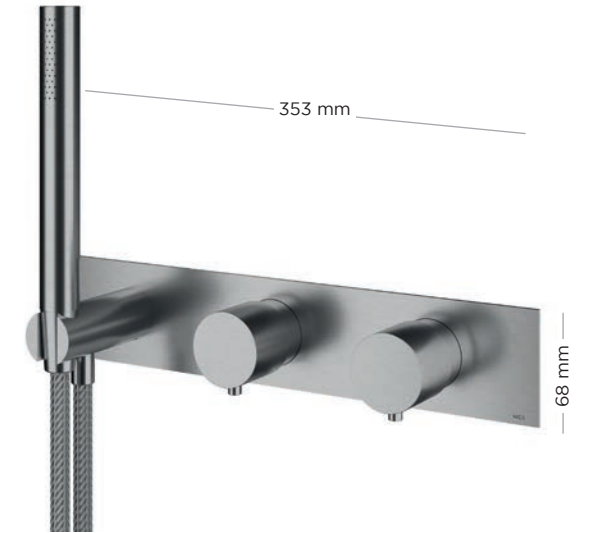

MB456

Built-in Thermostatic Shower Mixer - 2 knobs: temperature + 3 way volume control, water outlet with hook

Miscelatore termostatico, rubinetto 3 vie con arresto - presa d'acqua con gancio

Thermostat-Mischer, Dreiweg-Mischer mit stop, Handbrausehalterung und Schlauchanschluss

Mitigeur thermostatique, robinet 2 vois avec arrêt et crochet pour douchette