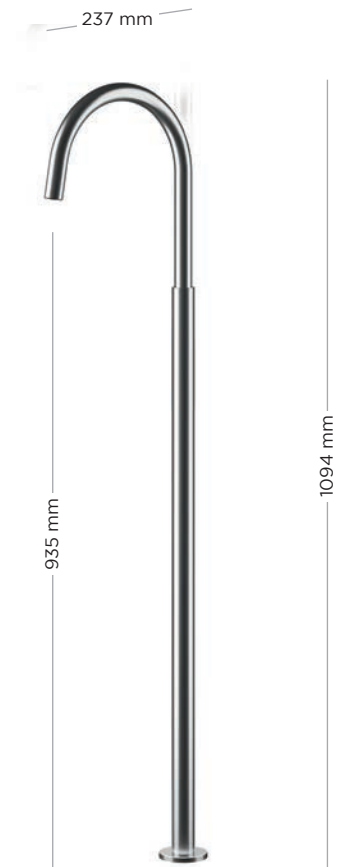

AC980

Basin column R spout
Colonna lavabo canna R
Standauslauf R für Waschbecken
Colonne lavabo bec R