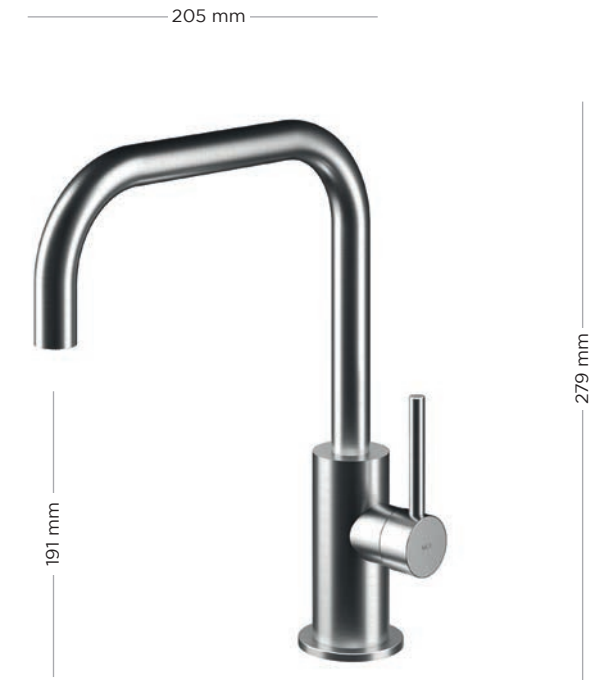

0264MB238B
Stainless Steel
€ 570

0264MB438B
Black Steel
€ 970

0264MB838B
Titanium
€ 970

0264MBH38B
Bronze
€ 970

0264MBL38B
Light Gold
€ 970

Light Gold

MB277

Single lever mixer - rotating spout
Miscelatore monocomando - canna orientabile
Einhebelmischer - Schwenkauslauf
Mitigeur monocommande - bec orientable