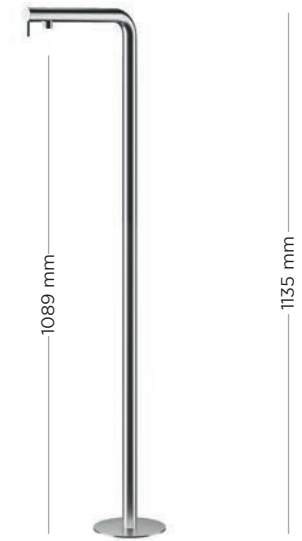

— 287 mm —
— 228 mm —

Rough in base | Parte incasso | Unterputzeinheit | Partie encastrée

X29.1059

€ 750

FEATURES

FINISHES

All finishes over matte solid stainless steel - Finiture su base acciaio massiccio satinato - Oberflächenfinish über massiven gebürsteten Edelstahl - finissages sur acier massif brossé
VAT not included - prezzi IVA esclusa - Preise ohne MWST - prix hors TVA