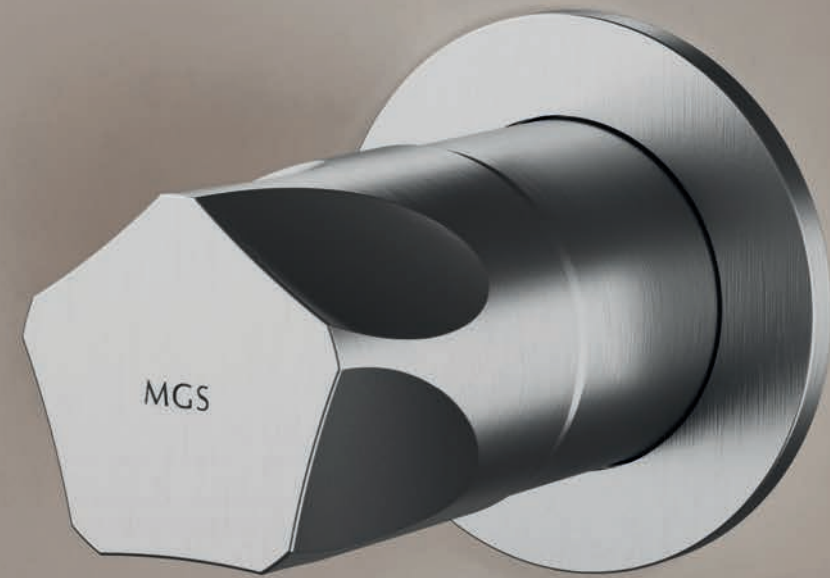

€ 550

0704PEHD3V

Bronze

€ 550

0704PELD3V

Light Gold

€ 550

Stainless Steel