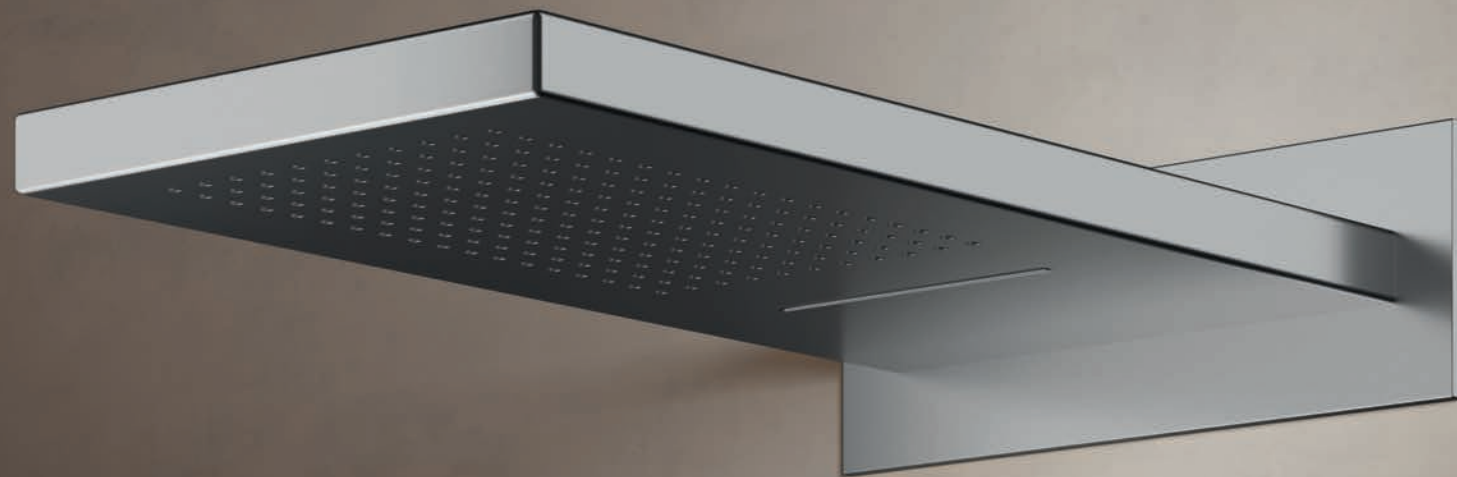

0631SO2PAM
Stainless Steel
€ 1490

0631SO4PAM
Black Steel
€ 2250

0631SO8PAM
Titanium
€ 2250

0631SOHPAM
Bronze
€ 2250

0631SOLPAM
Light Gold
€ 2250

Matte Steel

SO604

Wall mounted shower head with rain or waterfall effect
Soffione da parete effetto pioggia o cascata
Wand - Kopfbrause mit Regen- oder Wasserfalleffekt
Douche à double effet pluie et cascade