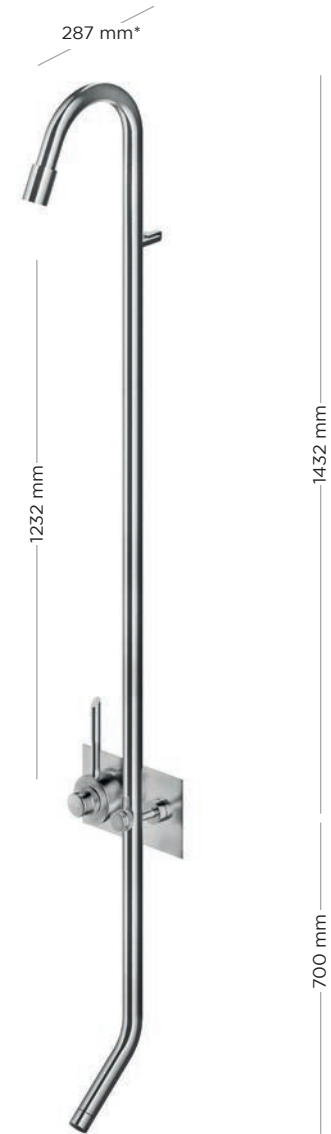

Plate 250 x 150 mm

* Wall distance

Rough in valve | Corpo incasso | Unterputzkörper | Corps encastrée
X29.936 **€ 1350**

044745238V
Stainless Steel
€ 3050

CB448

Thermostatic shower column with foot wash – without shower head
Colonna doccia termostatica con lava piedi – senza soffione
Thermostat-Dusche mit Standrohr und Fussdusche – ohne Kopfbrause
Colonne douche thermostatique avec lave-pieds – sans tête de douche