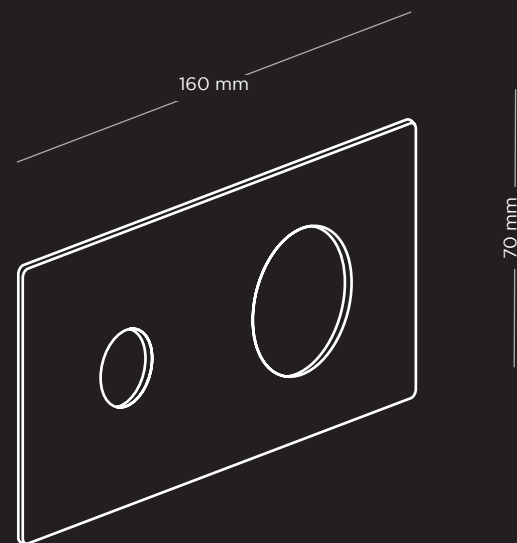

PLATE

The wall models MB/ER/PE 294 & 295 can be enhanced by adding an optional wall plate

I modelli MB/ER/PE 294 & 295 a muro, può essere arricchita con l'aggiunta di una piastra muro optional

Die Wandmodelle MB/ER/PE 294 & 295 können mit einer optionalen Wandplatte erweitert werden

Les modèles muraux MB/ER/PE 294 & 295, peuvent être enrichis par l'ajout d'une plaque murale en option

Rectangular plate for 2 holes mixer 160 x 70 | Piastra rettangolare per miscelatore 2 fori 160 x 70
Rechteckige Platte für 2-Loch-Mischer 160 x 70 | Plaque rectangulaire pour mélangeur a 2 trous 160 x 70

SX2PEC.352 Matte Steel
SX4PEC.352 Black Steel
SX8PEC.352 Matte Titanium
SXHPEC.352 Bronze
SXLPEC.352 Light Gold

€ 104
€ 169
€ 169
€ 187
€ 187