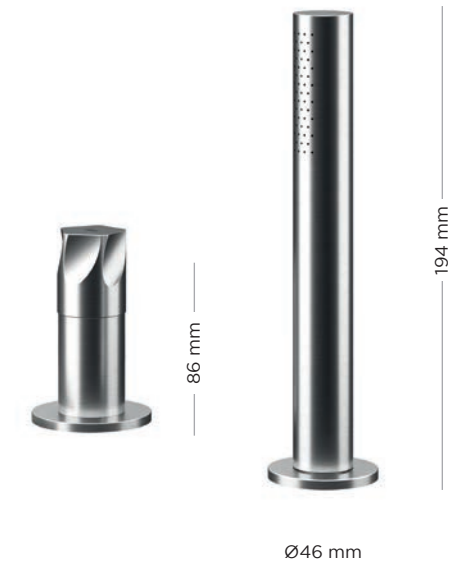

PE509

Single lever mixer with hand shower
Miscelatore monocomando con doccia
Einhebelmischer mit Handbrause
Mitigeur monocommande avec douche à maini