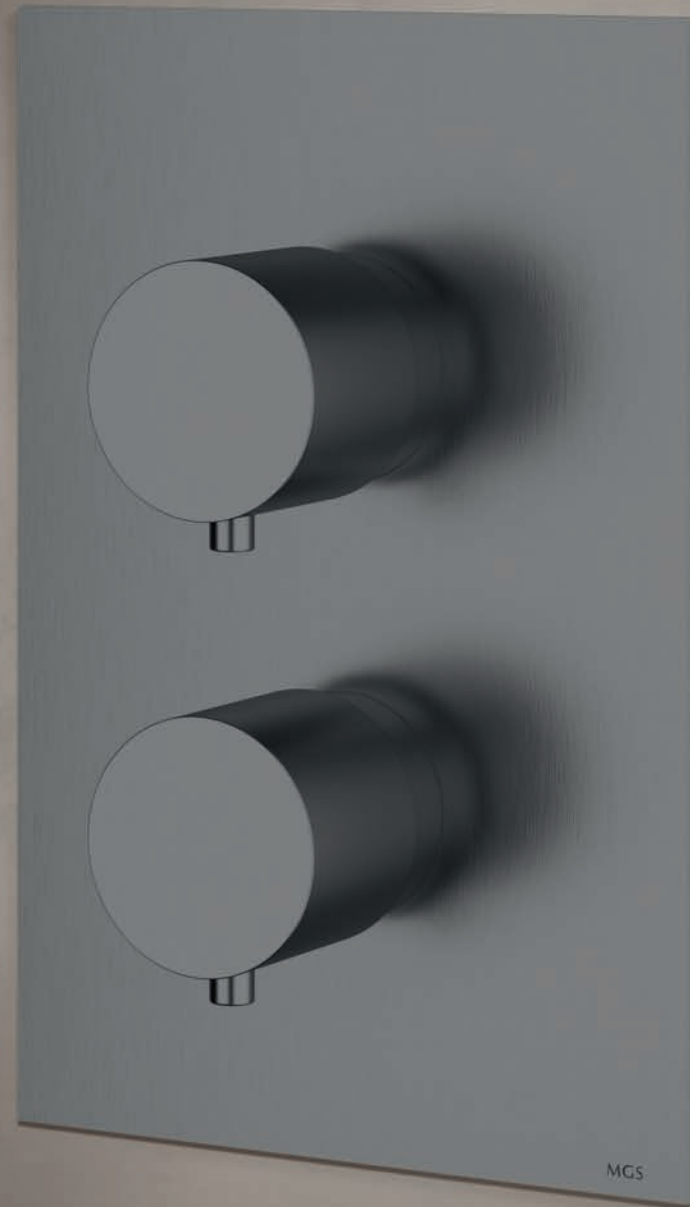

MB439N

Built-in Thermostatic Shower Mixer - 2 knobs: temperature + volume
Miscelatore termostatico, 1 rubinetto chiusura
Thermostat-Mischer, 1 Absperrventil
Mitigeur thermostatique, 1 robinet d'arrêt

MB440N

Built-in Thermostatic Shower Mixer - 2 knobs: temperature + 2 way volume controls
Miscelatore termostatico, rubinetto 2 vie con arresto
Thermostat-Mischer, Zweiweg-Mischer mit Menge Regulierung
Mitigeur thermostatique, robinet 2 vois avec arrêt

MB449N

Built-in thermostatic shower mixer - 2 knobs: temperature + 3 way volume control
Miscelatore termostatico, rubinetto 3 vie con arresto
Thermostat-Mischer und Dreiweg-Umsteller mit Absperrung
Mitigeur thermostatique, robinet 3 vois avec arrêt

Rough in valve 3/4" – includes stops | Parte incasso 3/4" | Unterputzeinheit 3/4" | Partie encastrée 3/4"

MB439N - SV9INC.219 EUB € 790
MB440N - SV9INC.220 EUB € 890
MB449N - SV9INC.275 EUB € 990

Valve extensions kit 34 mm | Prolunghe aste manopole 34 mm | Verlängerungs - Set für Griffe 34 mm | Rallonges raccordement poignées 34 mm
SV9KPM.233 € 180

Valve extensions kit 15 mm | Prolunghe aste manopole 15 mm | Verlängerungs - Set für Griffe 15 mm | Rallonges raccordement poignées 15 mm
SV9KPM.355 € 105

FINISHES

All finishes over matte solid stainless steel - Finiture su base acciaio massiccio satinato - Oberflächenfinish über massiven gebürsteten Edelstahl - finissages sur acier massif brossé
VAT not included - prezzi IVA esclusa - Preise ohne MWST - prix hors TVA