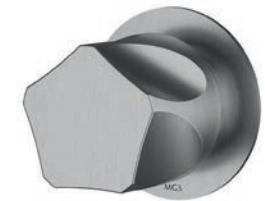

PE704

Three way built-in diverter with volume control
Deviatore incasso a 3 vie con arresti
3-Weg Unterputz-Umsteller
Inverseur à 3 vois encastré

Rough in valve 3/4" - includes stop | Parte incasso 3/4" | Unterputz Einheit 3/4" | Partie encastrée 3/4"

SV9INC.276 EUB € 470

Valve extensions kit 15 mm | Prolunghe aste manopole 15 mm | Verlängerungs - Set für Griffe 15 mm | Rallonges raccordement poignées 15 mm

SV9KPM.354 € 30

Valve extension 34 mm | Prolunghe aste manopole | Verlängerungs - Set für Griffe 34 mm | Rallonges raccordement poignées 34 mm

SV9KPM.228 € 45

FEATURES

FINISHES

All finishes over matte solid stainless steel - Finiture su base acciaio massiccio satinato - Oberflächenfinish über massiven gebürsteten Edelstahl - finissages sur acier massif brossé
VAT not included - prezzi IVA esclusa - Preise ohne MWST - prix hors TVA

0704PE2D3V

Stainless Steel

€ 350

0704PE4D3V

Black Steel

€ 550

0704PE8D3V

Titanium

€ 550

0704PEHD3V

Bronze

€ 550

0704PELD3V

Light Gold

€ 550