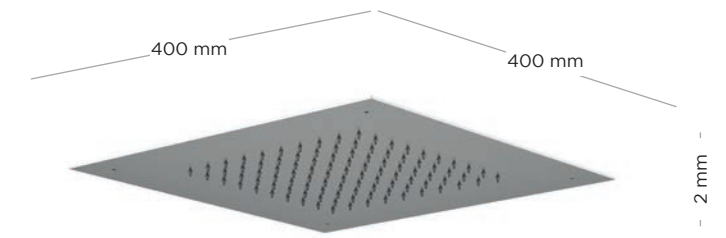

SO615

Ceiling mounted shower head
Soffione incasso
Deckeneinbau - Brause
Pommeau de douche à plafond