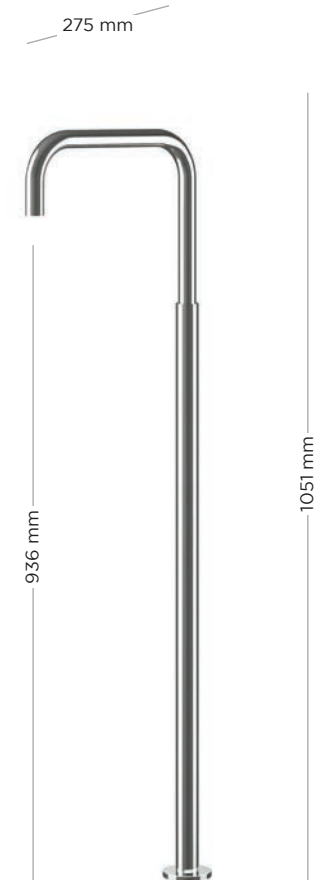

AC980

Basin column R spout
Colonna lavabo canna R
Standauslauf R für Waschbecken
Colonne lavabo bec R

FEATURES

FINISHES

All finishes over matte solid stainless steel - Finiture su base acciaio massiccio satinato - Oberflächenfinish über massiven gebürsteten Edelstahl - finissages sur acier massif brossé
VAT not included - prezzi IVA esclusa - Preise ohne MWST - prix hors TVA

0980AC2CLR Stainless Steel € 1250	0980AC4CLR Black Steel € 2250	0980AC8CLR Titanium € 2250	0980ACHCLR Bronze € 2250	0980ACLCLR Light Gold € 2250

AC982

Basin column SQ spout
Colonna lavabo canna SQ
Standauslauf SQ für Waschbecken
Colonne lavabo bec SQ

FEATURES

FINISHES

All finishes over matte solid stainless steel - Finiture su base acciaio massiccio satinato - Oberflächenfinish über massiven gebürsteten Edelstahl - finissages sur acier massif brossé
VAT not included - prezzi IVA esclusa - Preise ohne MWST - prix hors TVA

0982AC2CSQ Stainless Steel € 1250	0982AC4CSQ Black Steel € 2250	0982AC8CSQ Titanium € 2250	0982ACHCSQ Bronze € 2250	0982ACLCSQ Light Gold € 2250