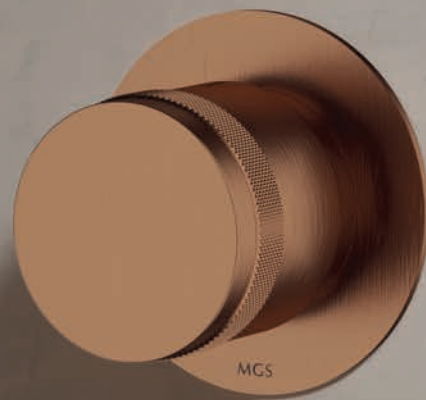

Bronze

ER704

Three way built-in diverter with volume control
Deviatore incasso a 3 vie con arresti
3-Weg Unterputz-Umsteller
Inverseur à 3 vois encastré

Rough in valve 3/4" - includes stop | Parte incasso 3/4" | Unterputz Einheit 3/4" | Partie encastrée 3/4"

SV9INC.276 EUB € 470

Valve extensions kit 15 mm | Prolunghe aste manopole 15 mm | Verlängerungs - Set für Griffe 15 mm | Rallonges raccordement poignées 15 mm

SV9KPM.354 € 30

Valve extension 34 mm | Prolunghe aste manopole 34 mm | Verlängerungs - Set für Griffe 34 mm | Rallonges raccordement poignées 34 mm

SV9KPM.228 € 45

FEATURES

FINISHES

All finishes over matte solid stainless steel - Finiture su base acciaio massiccio satinato - Oberflächenfinish über massiven gebürsteten Edelstahl - finissages sur acier massif brossé
VAT not included - prezzi IVA esclusa - Preise ohne MWST - prix hors TVA

0704ER2D3V

Stainless Steel

€ 260

0704ER4D3V

Black Steel

€ 370

0704ER8D3V

Titanium

€ 370

0704ERHD3V

Bronze

€ 370

0704ERLD3V

Light Gold

€ 370