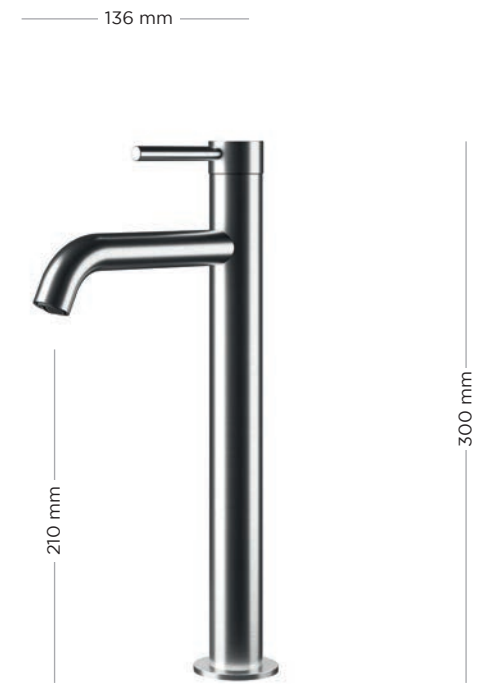

0289MB238B
Stainless Steel
€ 495

0289MB438B
Black Steel
€ 880

0289MB838B
Titanium
€ 880

0289MBH38B
Bronze
€ 880

0289MBL38B
Light Gold
€ 880

Titanium

MB290

Single lever mixer
Miscelatore monocomando
Einhebelmischer
Mitigeur monocommande