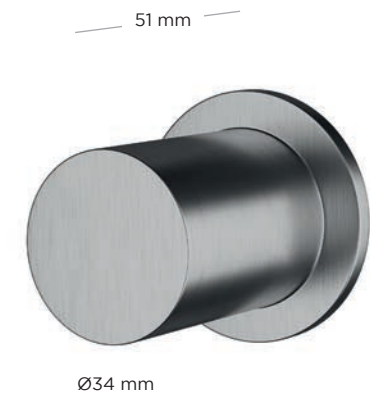

0964AC2MDO
Stainless Steel
€ 350

0964AC4MDO
Black Steel
€ 615

0964AC8MDO
Titanium
€ 615

0964ACHMDO
Bronze
€ 615

0964ACLMDO
Light Gold
€ 615

AC974

Wall mounted water outlet
 Presa d'acqua
 Wasseranschluss
 Coude de raccordement pour flexible