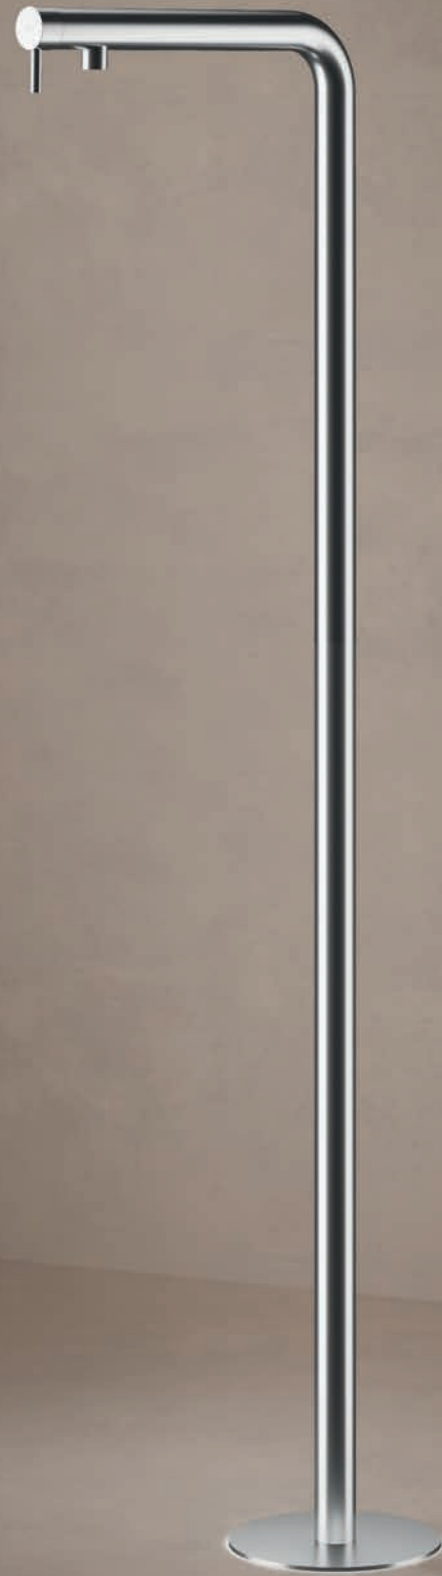

Stainless Steel