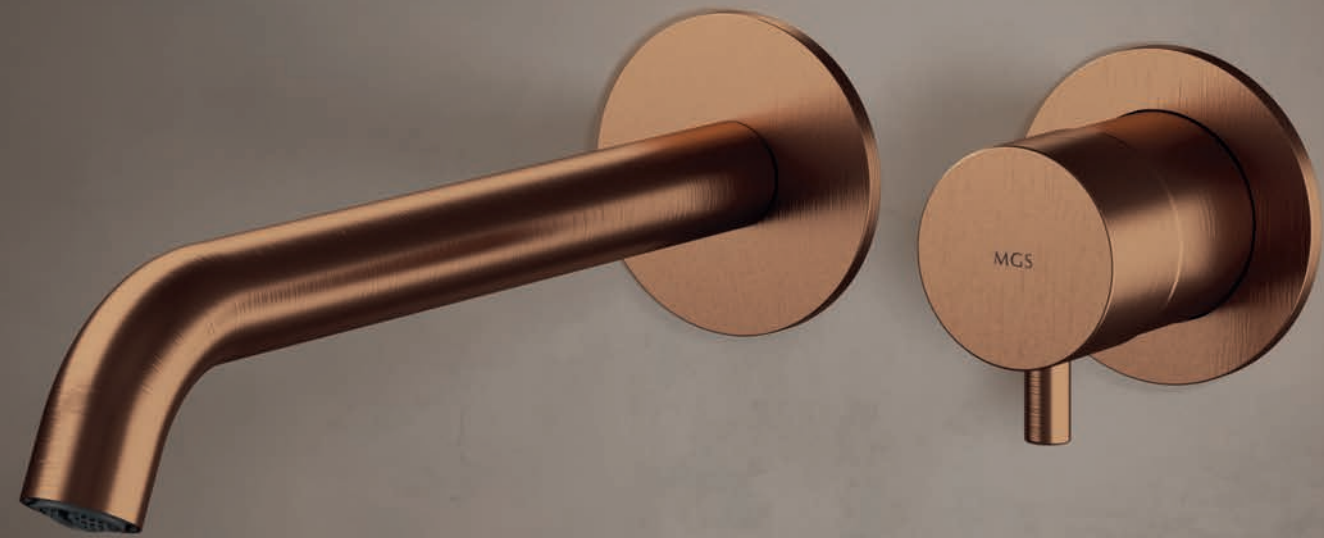

X69.1082 EU L € 455

Valves extension 15 mm | Prolunghe aste manopole 15 mm | Verlängerungsset UP - Einheit 15 mm | Rallonges raccordement poignées 15 mm

SV9KPI.357 € 158

FEATURES

FINISHES

All finishes over matte solid stainless steel - Finiture su base acciaio massiccio satinato - Oberflächenfinish über massiven gebürsteten Edelstahl - finissages sur acier massif brossé
VAT not included - prezzi IVA esclusa - Preise ohne MWST - prix hors TVA

0294MB238B T
Stainless Steel
€ 480

0294MB438B T
Black Steel
€ 790

0294MB838B T
Titanium
€ 790

0294MBH38B T
Bronze
€ 790

0294MBL38B T
Light Gold
€ 790

Light Gold

MB295

Single lever mixer and spout wall mounted
Miscelatore monocomando a canna da muro
Wand - Einhebelmischer
Mitigeur mural monocommande