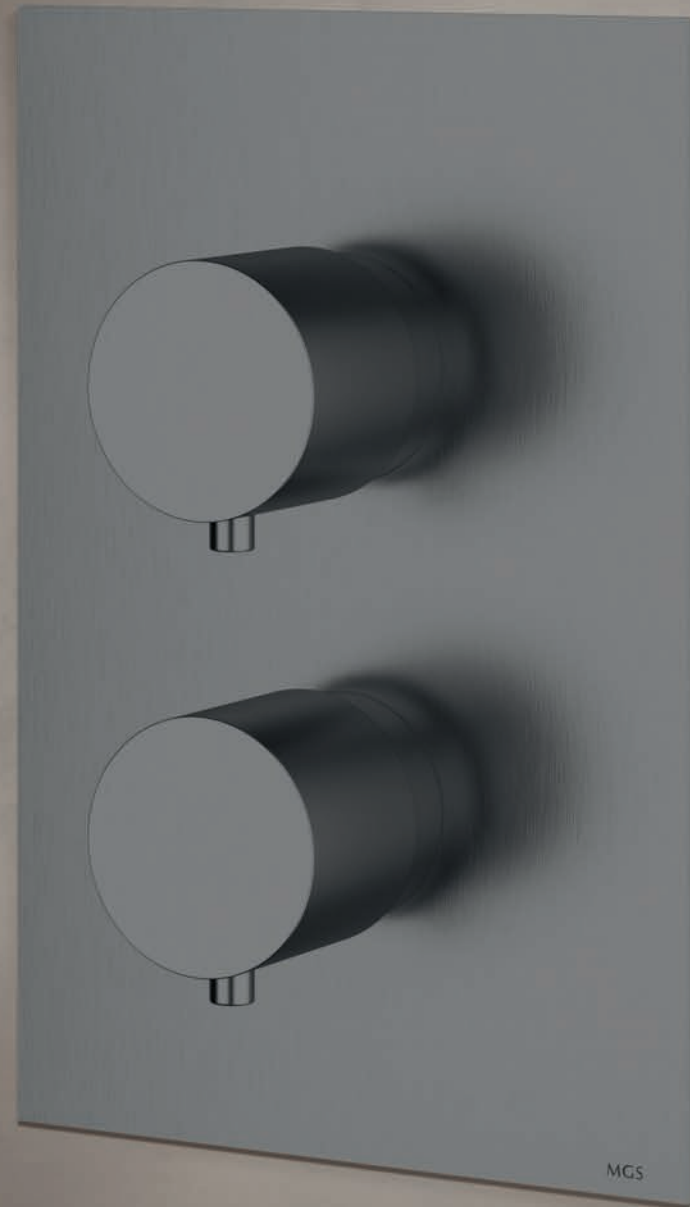

0297ER238B T
Stainless Steel
€ 600

0297ER438B T
Black Steel
€ 980

0297ER838B T
Titanium
€ 980

0297ERH38B T
Bronze
€ 980

0297ERL38B T
Light Gold
€ 980

ER439

Built-in Thermostatic Shower Mixer - 2 knobs: temperature + volume
 Miscelatore termostatico, 1 rubinetto chiusura
 Thermostat-Mischer, 1 Absperrventil
 Mitigeur thermostatique, 1 robinet d'arrêt