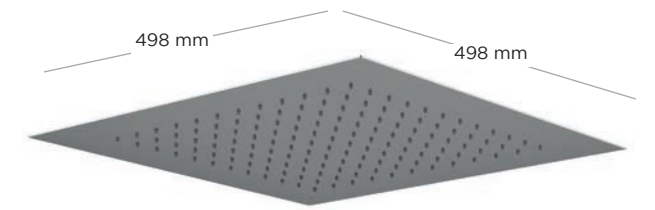

0624SO2CMI
Stainless Steel
€ 990

0624SO4CMI
Black Steel
€ 1350

0624SO8CMI
Titanium
€ 1350

0624SOHCMI
Bronze
€ 1350

0624SOLCMI
Light Gold
€ 1350

Titanium

SO627

Ceiling mounted shower head
Soffione incasso
Deckeneinbau - Brause
Pommeau de douche à plafond