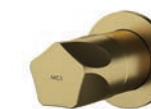

Valve extensions kit 15 mm | Prolunghe aste manopole 15 mm | Verlängerungs - Set für Griffe 15 mm | Rallonges raccordement poignées 15 mm
SV9KPM.358 € 119

FEATURES

FINISHES

All finishes over matte solid stainless steel - Finiture su base acciaio massiccio satinato - Oberflächenfinish über massiven gebürsteten Edelstahl - finissages sur acier massif brossé
VAT not included - prezzi IVA esclusa - Preise ohne MWST - prix hors TVA