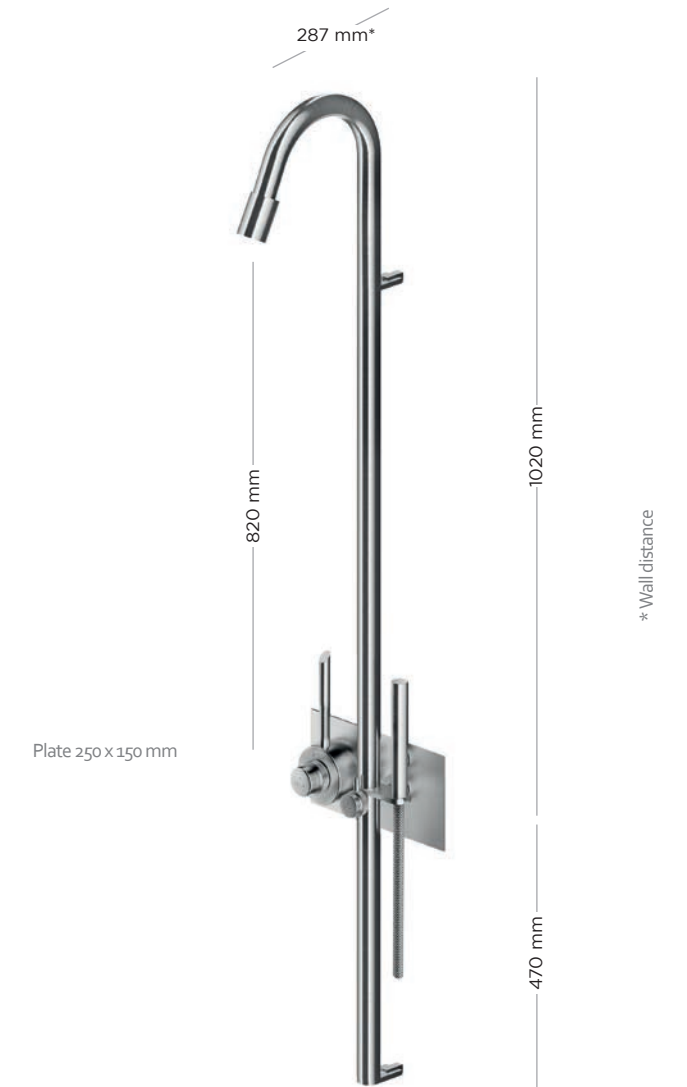

CB404

Thermostatic shower mixer with hand shower
Colonna doccia termostatica con doccetta
Thermostat-Brausebatterie mit Standrohr
Colonne douche thermostatique avec douchette