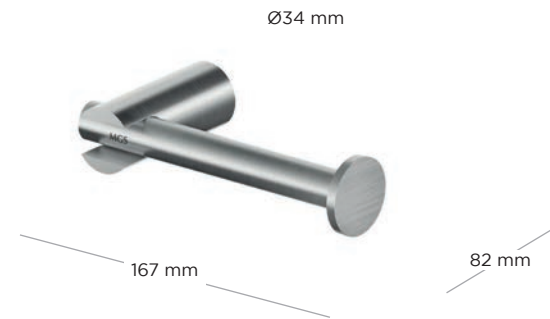

AC941

Toilet paper holder
Porta rotolo
Toilettenpapierhalter
Porte papier toilette