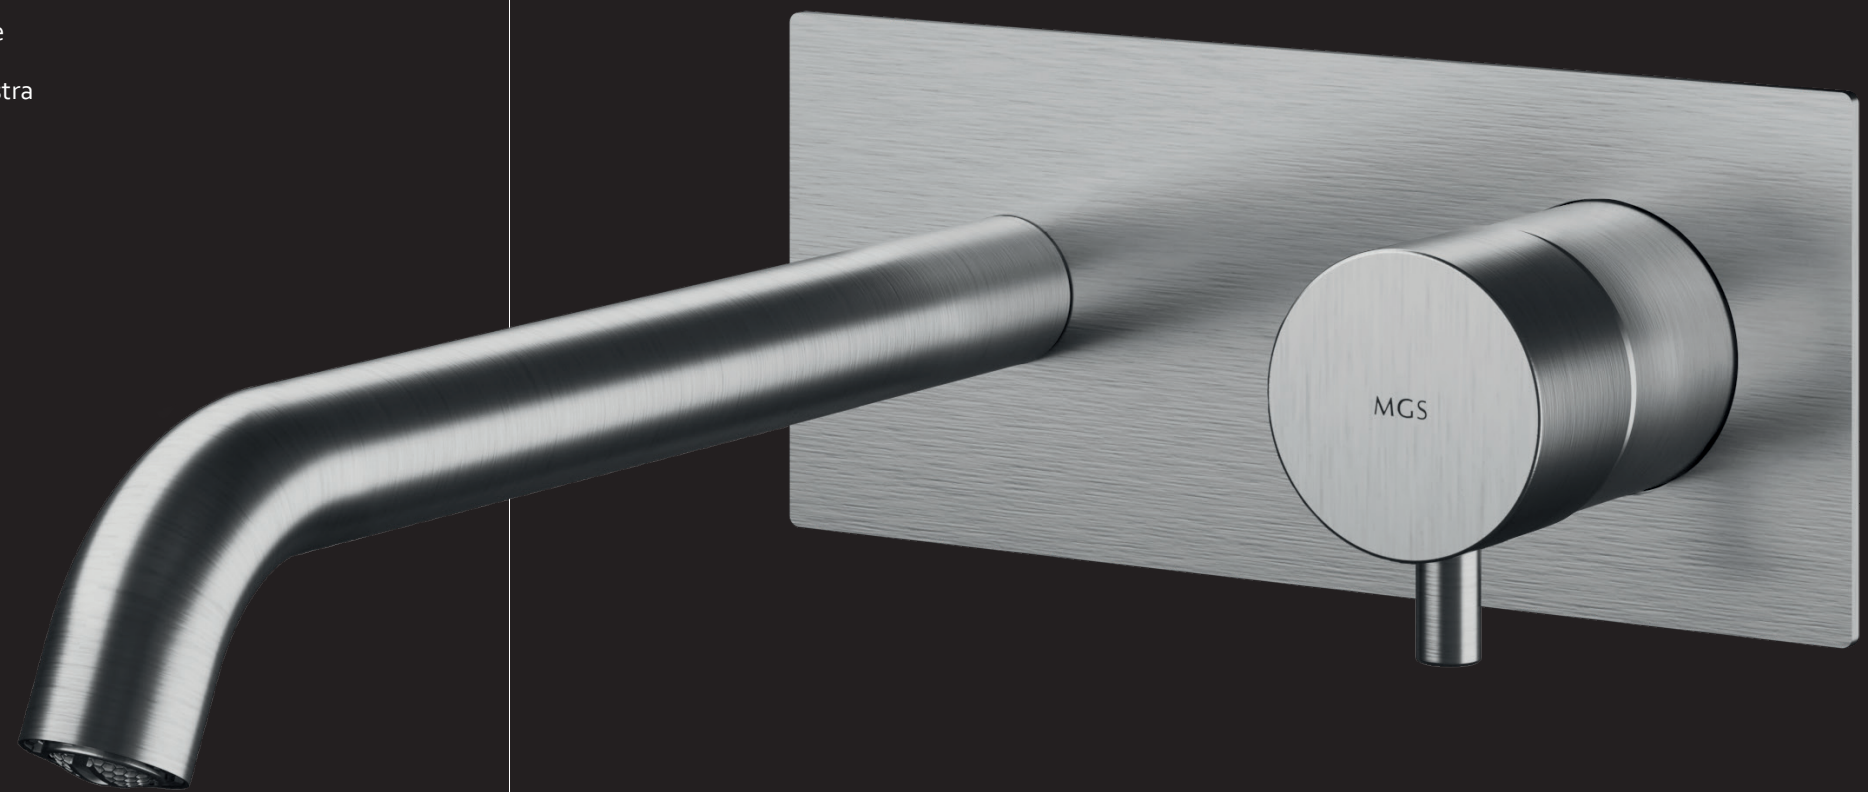

PLATE

The wall models MB/ER/PE 294 & 295 can be enhanced by adding an optional wall plate

I modelli MB/ER/PE 294 & 295 a muro, può essere arricchita con l'aggiunta di una piastra muro optional

Die Wandmodelle MB/ER/PE 294 & 295 können mit einer optionalen Wandplatte erweitert werden

Les modèles muraux MB/ER/PE 294 & 295, peuvent être enrichis par l'ajout d'une plaque murale en option

Rectangular plate for 2 holes mixer 160 x 70 | Piastra rettangolare per miscelatore 2 fori 160 x 70
Rechteckige Platte für 2-Loch-Mischer 160 x 70 | Plaque rectangulaire pour mélangeur a 2 trous 160 x 70

SX2PEC.352 Matte Steel
SX4PEC.352 Black Steel
SX8PEC.352 Matte Titanium
SXHPEC.352 Bronze
SXLPEC.352 Light Gold

€ 104
€ 169
€ 169
€ 187
€ 187