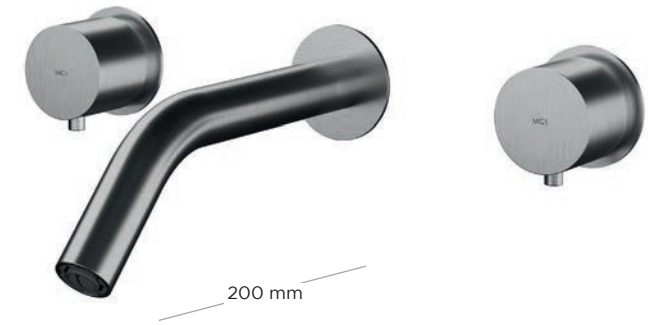

MB287

Three hole wall mounted mixer
Miscelatore 3 fori da incasso a muro
Unterputz Dreilochmischer
Mitigeur 3 trous à mur

Rough in valve 3/4" - left | Parte incasso 3/4" - sinistro | Unterputzeinheit 3/4" - sinistro | Partie encastrée 3/4" - gauche

SV9INC.229 EU SX € 160

Rough in valve 3/4" - right | Parte incasso 3/4" - destro | Unterputzeinheit 3/4" - rechts | Partie encastrée 3/4" - droit

SV9INC.229 EU DX € 160

Handle extension 34 mm | Prolunghe aste manopole | Verlängerungs - Set für Griffe 34 mm | Rallonges raccordement poignées 34 mm

SV9KPM.228 € 22/pc.

FEATURES

FINISHES

All finishes over matte solid stainless steel - Finiture su base acciaio massiccio satinato - Oberflächenfinish über massiven gebürsteten Edelstahl - finissages sur acier massif brossé
VAT not included - prezzi IVA esclusa - Preise ohne MWST - prix hors TVA