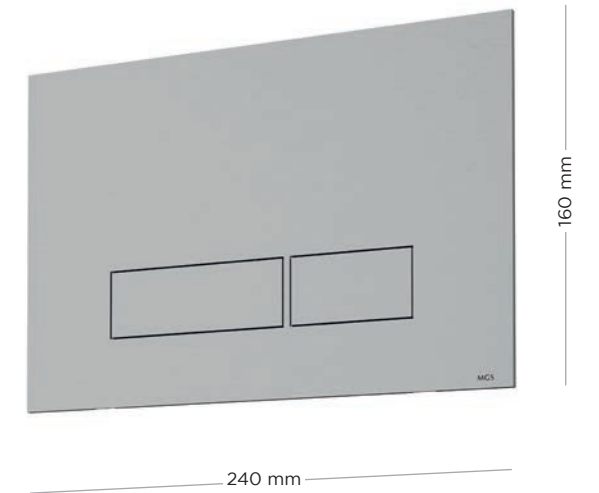

Compatible with Geberit Sigma 8 cm and 12 cm flush systems | Compatibile con cassette WC Geberit Sigma 8 cm e 12 cm | Compatible avec les réservoirs WC Geberit Sigma 8 cm et 12 cm | Kompatibel mit Geberit Sigma 8 cm und 12 cm Spülsystemen