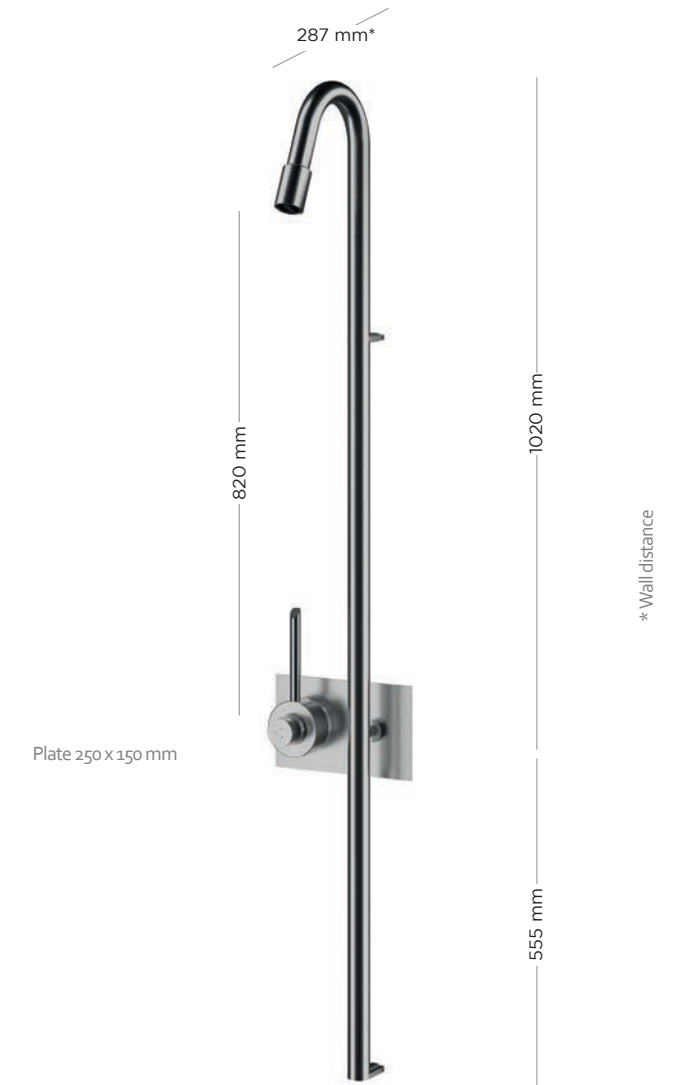

CB401

Thermostatic shower mixer
Colonna doccia termostatica
Thermostat-Dusche mit Standrohr
Colonne douche thermostatique