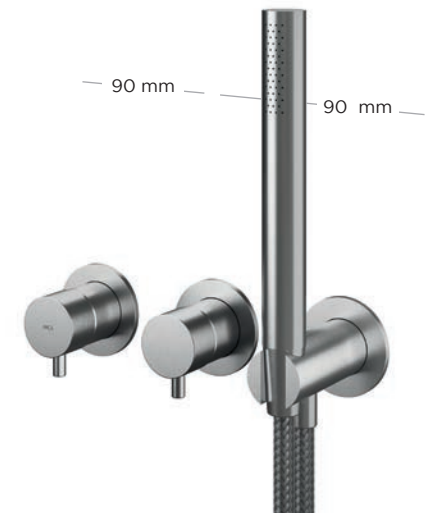

MB461

Three hole wall mounted mixer with diverter and hand shower outlet and holder.
Miscelatore a parete a tre fori con miscelatore, deviatore, uscita acqua con supporto per doccetta.
Drei-Loch-Wandmischer mit Umsteller und Handbrause-Auslass und Halter
Mitigeur mural à trois trous: mitigeur - inverseur - sortie eau et support de douchette.