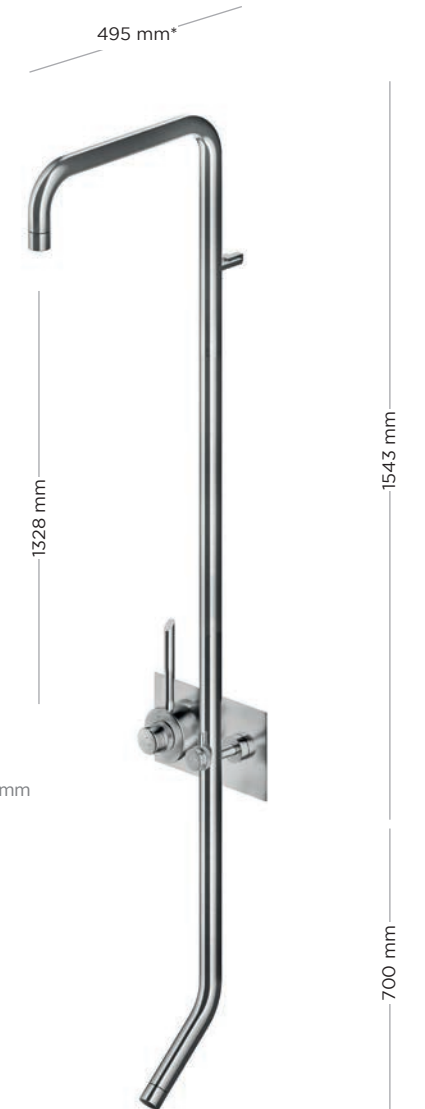

CB448

Thermostatic shower column with foot wash – without shower head
Colonna doccia termostatica con lava piedi – senza soffione
Thermostat-Dusche mit Standrohr und Fussdusche – ohne Kopfbrause
Colonne douche thermostatique avec lave-pieds – sans tête de douche

Plate 250 x 150 mm