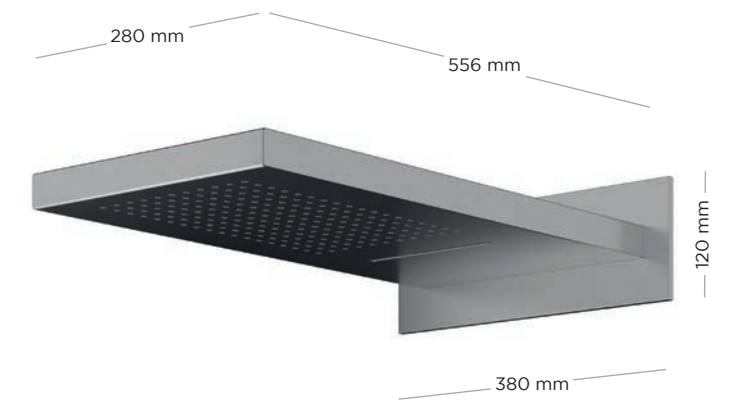

0631SO2PAM
Stainless Steel
€ 1490

0631SO4PAM
Black Steel
€ 2250

0631SO8PAM
Titanium
€ 2250

0631SOHPAM
Bronze
€ 2250

0631SOLPAM
Light Gold
€ 2250

Matte Steel

SO604

Wall mounted shower head with rain or waterfall effect
Soffione da parete effetto pioggia o cascata
Wand - Kopfbrause mit Regen- oder Wasserfalleffekt
Douche à double effet pluie et cascade